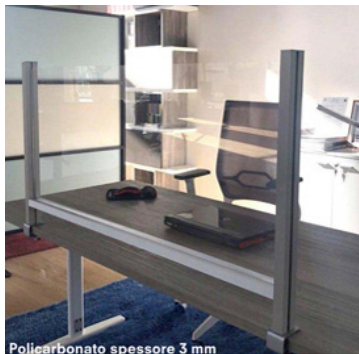

Scheda Articolo

Codice articolo: 90447
Descrizione articolo: Schermo protettivo da scrivania H60xL82cm con morsetto alluminio silver
Part number: PTA3-85
Marca: STUDIO T
Prezzo:

Dati tecnici:

SCHERMO DI PROTEZIONE L82XH60CM REALIZZATO DA UN TELAIO IN ALLUMINIO ANODIZZATO SILVER, LEGA EN AW 6060-T5. IL TELAIO COMPOSTO DA UN PROFILO ESTRUSO CON SEZIONE 2,5X5CM, HA UN' AMPIA COMPONIBILITA' E PUO' ESSERE RICHIESTO SU MISURA. LO SCHERMO E' REALIZZATA IN POLICARBONATO TRASPARENTE 80X50CM - SPESSORE 3MM, CERTIFICATO IN CLASSE EN 1350-1, ED HA UN'ECCELLENTI RESISTENZA MECCANICA E AGLI URTI. GLI SCHERMI POSSONO ESSERE FISSATI ALLA SCRIVANIA TRAMITE MORSETTI IDONEI PER RIPIANI DI SPESSORE 2-3,5CM.

Gruppo:

ARREDAMENTO E COMPLEMENTI

Categoria:

MOBILI PER UFFICIO

Sottocategoria:

PARETI DIVISORIE